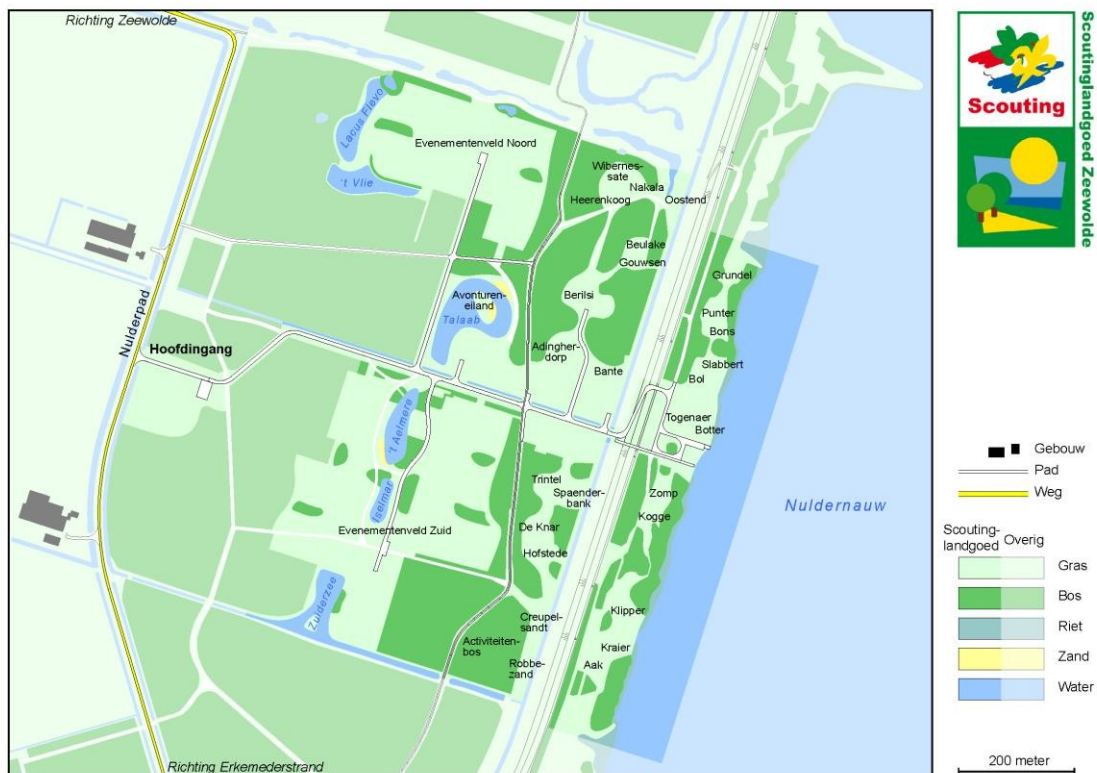

Logo de la Roverway 2018

Centro internacional scout y guías de Zeewolde

Un verano Scout completo

El verano del 2018 promete estar cargado de eventos scouts, con no solo la organización de la Roverway 2018 en el centro internacional scout y guías de Zeewolde, sino también con la celebración del mayor evento de esculatismo marino de Europa: el Nawaka. Las preparaciones de estos dos eventos se están llevando a cabo y se harán posibles, gracias a la cooperación. Esta alianza permitirá conseguir el objetivo propuesto para la Roverway, esperando que cada participante navegue al menos una vez por las aguas holandesas en el transcurso de este evento.